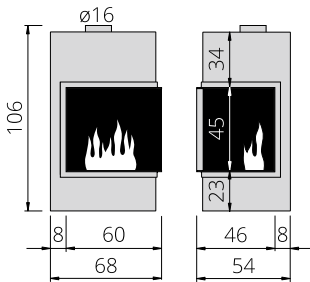

1. ETHANOLFEUER - EINBAUDEKORFEUERMÖBEL

BIT - 2 SEITEN EINSEHBAR

Preisgruppe 1

BITL-GL

BITR-GL

Variationen: "BIT Glimmer - 2 Seiten einsehbar"

Beschreibung:

"BIT" ist ein individuell gestaltbarer Dekorfeuersatz zum einfachen Ein- bzw. Verbauen. "BIT" kann mit Schiebegläsern komplett geschlossen werden. 1 Seite mit Fixglas, Frontseite mit Schiebeglas. Lufteinlassöffnungen und regelbare Abluftklappe ermöglichen eine optimale Einstellung der Flammengröße bzw. des Flammenbildes. Inklusive Anschlussstutzen (ø160 mm) für Abluftklappe und obligatorischen Abluftkanal nach oben zur individuellen Abluftführung in den Raum, nach Außen, in einen Rauchfang usw.

Eine DOPPELVERGLASUNG MIT HINTERLÜFTUNG zur Senkung der Oberflächentemperatur der Gläser ist optional möglich.

Eine FLANSCHVERLÄNGERUNG (Rahmen-Auflage-Erweiterung) zur Aufnahme einer stärkeren Verkleidung (mehr als 3 cm, z.B. Stein usw.) ist optional bis 6 cm möglich.

Lieferumfang:

Dekorfeuersatz w.o., 1 Verdampfungsbrenner, Zündhaken, 5 l Bio-Fuel Indoor, Befüllungsgefäß 3 l, Sicherheitsschacht, Wärmedämmung, 1 Abluftklappe mit Seilzugbedienung, Schiebeglas.

Maße: ca. H 106 cm, B 68 cm, T 54 cm; Sichtmaß: H 45 cm, B 60 cm, T 46 cm