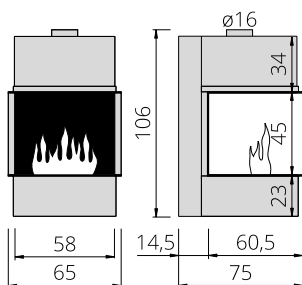

1. ETHANOLFEUER - EINBAUDEKORFEUERMÖBEL

BIT - 3 SEITEN EINSEHBAR

Preisgruppe 1

BIT3-GL

Variationen: "BIT Glimmer - 3 Seiten einsehbar"

Beschreibung:

"BIT" ist ein individuell gestaltbarer Dekorfeuereinsatz zum einfachen Ein- bzw. Verbauen. "BIT" kann mit Schiebegläsern komplett geschlossen werden. 2 Seiten mit Fixglas, Frontseite mit Schiebeglas. Lufteinlassöffnungen und regelbare Abluftklappe ermöglichen eine optimale Einstellung der Flammengröße bzw. des Flammenbildes. Inklusive Anschlussstutzen ($\varnothing 160$ mm) für Abluftklappe und obligatorischen Abluftkanal nach oben zur individuellen Abluftführung in den Raum, nach Außen, in einen Rauchfang usw.

Eine DOPPELVERGLASUNG MIT HINTERLÜFTUNG zur Senkung der Oberflächentemperatur der Gläser ist optional möglich.

Eine FLANSCHVERLÄNGERUNG (Rahmen-Auflage-Erweiterung) zur Aufnahme einer stärkeren Verkleidung (mehr als 3 cm, z.B. Stein usw.) ist optional bis 6 cm möglich.

Lieferumfang:

Dekorfeuereinsatz w.o., 1 Verdampfungsbrenner, Zündhaken, 5 l Bio-Fuel Indoor, Befüllungsgefäß 3 l, Sicherheitsschacht, Wärmedämmung, 1 Abluftklappe mit Seilzugbedienung, Schiebeglas.

Maße:

ca. H 106 cm, B 65 cm, T 75 cm; Sichtmaß: H 45 cm, B 58 cm, T 60 cm

Gewicht:

ca. 50 kg

Optional:

Flanschverlängerung (BITFV), Doppelverglasung (BIT3-DV), Schließ-einrichtung mit Zylindersteckschloß (SCHE-SG), Dekorsteine (DKST-GR, DKST-AZ), Dekorholz (HSAB-09, ASTH-07), Thermische Abluftklappe (TAK-15), Abluftrohr flexibel (ALRO-01), Klemmschellen (KSCH-ES), Abluftkasten inkl. Aromafach und Steckgitter (ALKS-KL), Fassadengitter (FAGI-AL), Zu- und Abluftgitter (LÜFG-WS), Superglow (SUPGL), Brennstoff nicht vergessen!