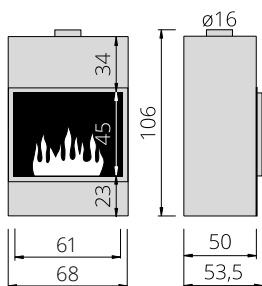

BITF-GL

Variationen: "BIT Glimmer - Front-Seite einsehbar"

Beschreibung:

"BIT" ist ein individuell gestaltbarer Dekorfeueereinsatz zum einfachen Ein- bzw. Verbauen. "BIT" kann mit Schiebegläsern komplett geschlossen werden. Frontseite mit Schiebeglas.

Lufteinlassöffnungen und regelbare Abluftklappe ermöglichen eine optimale Einstellung der Flammengröße bzw. des Flammenbildes. Inklusive Anschlussstutzen (ø160 mm) für Abluftklappe und obligatorischen Abluftkanal nach oben zur individuellen Abluftführung in den Raum, nach Außen, in einen Rauchfang usw.

Eine DOPPELVERGLASUNG MIT HINTERLÜFTUNG zur Senkung der Oberflächentemperatur der Gläser ist optional möglich.

Eine FLANSCHVERLÄNGERUNG (Rahmen-Auflage-Erweiterung) zur Aufnahme einer stärkeren Verkleidung (mehr als 3 cm, z.B. Stein usw.) ist optional bis 6 cm möglich.

HOCHSCHIEBBARE TÜR mit einfacher oder doppelter Verglasung optional erhältlich. Maximale Öffnung bis 30 cm.

Lieferumfang:

Dekorfeueereinsatz w.o., 1 Verdampfungsbrenner, Zündhaken, 5 l Bio-Fuel Indoor, Befüllungsgefäß 3 l, Sicherheitsschacht, Wärmedämmung, 1 Abluftklappe mit Seilzugbedienug, Schiebeglas.

Maße: ca. H 106 cm, B 68 cm, T 53,5 cm; Sichtmaß: H 45 cm, B 61 cm

Gewicht: ca. 50 kg

Optional:

Flanschverlängerung (BITFV), Doppelverglasung (BIT3-DV), Schließeinrichtung mit Zylindersteckschloß (SCHE-SG), Dekorsteine (DKST-GR, DKST-AZ), Dekorholz (HSAB-09, ASTH-07), Thermische Abluftklappe (TAK-15), Abluftrohr flexibel (ALRO-01), Klemmschellen (KSCH-ES), Abluftkasten inkl. Aromafach und Steckgitter (ALKS-KL), Fassadengitter (FAGI-AL), Zu- und Abluftgitter (LUFG-WS), Superglow (SUPGL), Hochschiebbare Tür (BITFH1, BITFH2), Brennstoff nicht vergessen!

Produktnummer	BIT - FRONT-SEITE EINSEHBAR	
BITF-GL	BIT FRONT-SEITE EINSEHBAR (GLIMMER)	
BITF-DV	BIT FRONT-SEITE EINSEHBAR DOPPELVERGLASUNG	
Produktnummer	Zubehör BIT	
BITFV	BIT FLANSCHVERLÄNGERUNG (BIS 6 cm)	
BITFH1	HOCHSCHIEBBARE TÜR (AUFPREIS)	
BITFH2	HOCHSCHIEBBARE TÜR MIT DOPPELTER VERGLASUNG (AUFPREIS)	
DKST-GR	10 kg MARMOR DEKORSTEINE WEISS (CARRARA)	
DKST-AZ	10 kg MARMOR DEKORSTEINE ANTHRAZIT (NERO EBANO)	
HSAB-09	HOLZSET-ABSOLUT (9 Stk.)	
ASTH-07	ASTHOLZSET (7 Stk.)	
TAK-15	THERMISCHE ABLUFTKLAPPE ø15 cm	
ALRO-01	ABLUFTRÖHR FLEX. (ø16 cm, 1 m)	
KSCH-ES	KLEMMSCHELLE (EDELSTAHL)	
ALKS-KL	ABLUFTKASTEN KLEIN (13 x 33 x 25 cm)	
FAGI-AL	FASSADENGITTER (ABDECKUNG ALUMINIUM)	
LUFG-KW	ZU- UND ABLUFTGITTER KLEIN (WEISS)	
SCHE-SG	SCHLIESSEINRICHTUNG (FÜR SCHIEBEGLÄSER)	
SUPGL	SUPERGLOW (1 Gramm GLÜH-WOLLE)